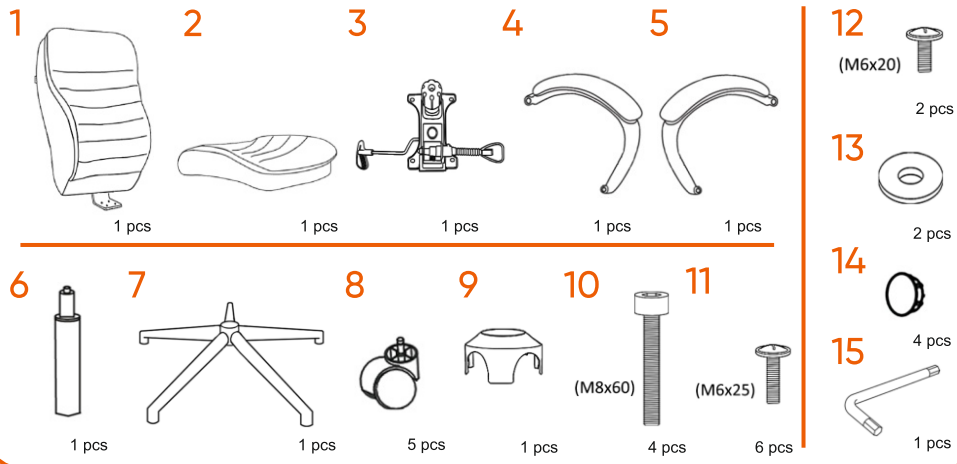

Chairman Home 795 (N)

RU ИНСТРУКЦИЯ ПО СБОРКЕ
EN ASSEMBLY INSTRUCTIONS
DE AUFBAUANLEITUNG
FR INSTRUCTIONS DE MONTAGE
IT MANUALE D'USO
ES INSTRUCCIONES DE MONTAJE
CS NÁVOD K MONTÁŽI
KK ЖИНАУ ЖӨНІНДЕГІ НҰСҚАУЛЫҚ