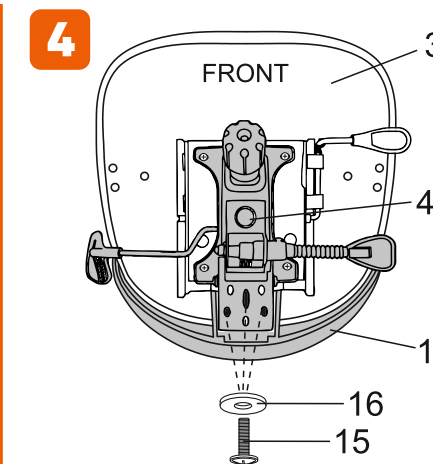

Chairman 535 (LUX)

RU ИНСТРУКЦИЯ ПО СБОРКЕ
EN ASSEMBLY INSTRUCTIONS
DE AUFBAUANLEITUNG
FR INSTRUCTIONS DE MONTAGE
IT MANUALE D'USO
ES INSTRUCCIONES DE MONTAJE
CZ NÁVOD K MONTÁŽI
KZ ЖИНАУ ЖӨНІНДЕГІ НҰСҚАУЛЫҚ