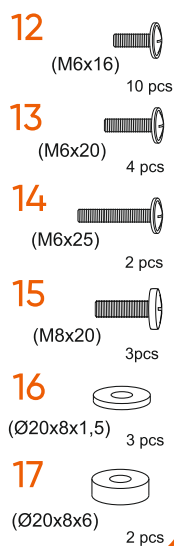

Chairman 535 (LUX)

RU ИНСТРУКЦИЯ ПО СБОРКЕ
EN ASSEMBLY INSTRUCTIONS
DE AUFBAUANLEITUNG
FR INSTRUCTIONS DE MONTAGE
IT MANUALE D'USO
ES INSTRUCCIONES DE MONTAJE
CZ NÁVOD K MONTÁŽI
KZ ЖИНАУ ЖӨНІНДЕГІ НҰСҚАУЛЫҚ