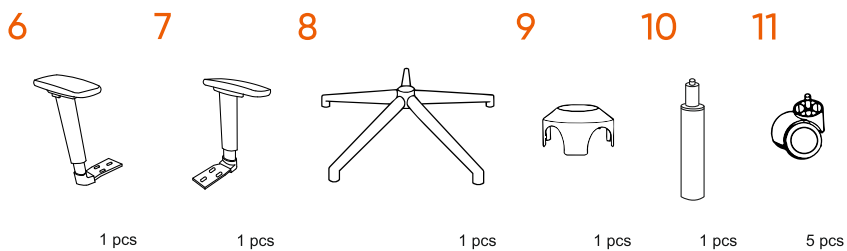

Chairman 535 (LUX)

RU ИНСТРУКЦИЯ ПО СБОРКЕ
EN ASSEMBLY INSTRUCTIONS
DE AUFBAUANLEITUNG
FR INSTRUCTIONS DE MONTAGE
IT MANUALE D'USO
ES INSTRUCCIONES DE MONTAJE
CZ NÁVOD K MONTÁŽI
KZ ЖИНАУ ЖӨНІНДЕГІ НҰСҚАУЛЫҚ